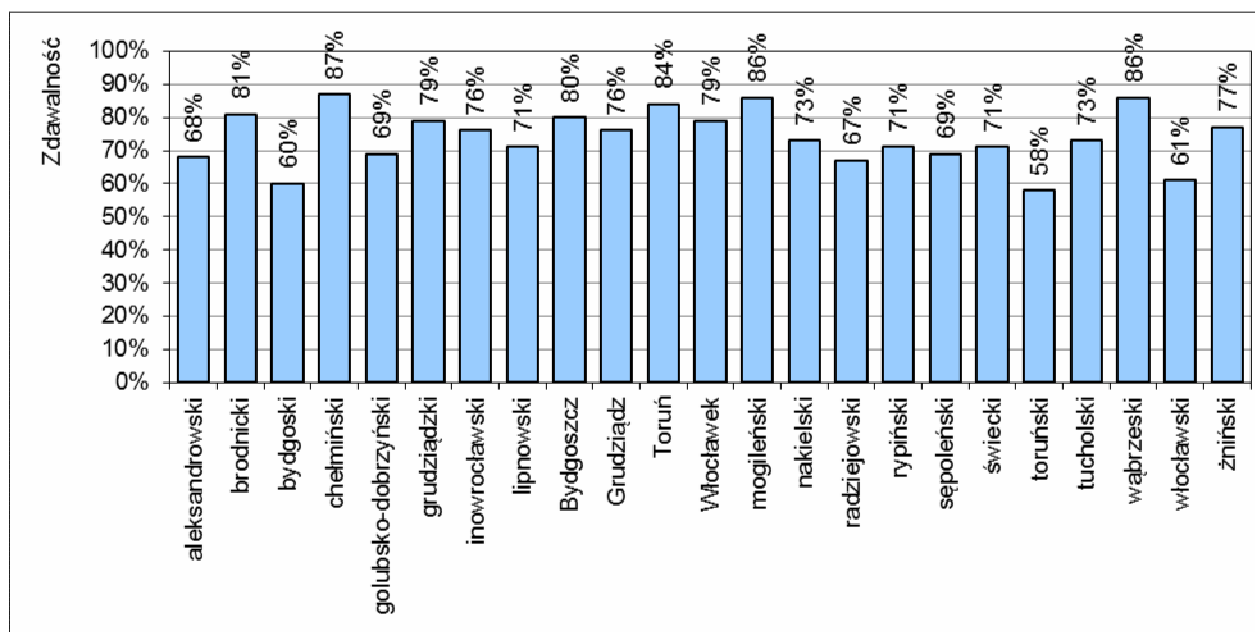

Tabela 2. Liczba zdających, zdawalność przedmiotu i średnie wyniki zdających egzamin w części pisemnej z przedmiotów obowiązkowych zdawanych na poziomie podstawowym w powiatach województwa kujawsko-pomorskiego (języki obce najczęściej wybierane)

Powiat/Miasto		Razem
mogileński	Przystąpiło	328
	Zdało	281
	Zdało w %	86
nakielski	Przystąpiło	404
	Zdało	295
	Zdało w %	73
radziejowski	Przystąpiło	247
	Zdało	165
	Zdało w %	67
rypiński	Przystąpiło	303
	Zdało	214
	Zdało w %	71
sępoleński	Przystąpiło	192
	Zdało	133
	Zdało w %	69
świecki	Przystąpiło	352
	Zdało	250
	Zdało w %	71
toruński	Przystąpiło	100
	Zdało	58
	Zdało w %	58
tucholski	Przystąpiło	389
	Zdało	284
	Zdało w %	73
wąbrzeski	Przystąpiło	183
	Zdało	157
	Zdało w %	86
włocławski	Przystąpiło	160
	Zdało	98
	Zdało w %	61
żniński	Przystąpiło	342
	Zdało	262
	Zdało w %	77

*wyłącznie tegorocznici absolwenci, którzy przystąpili do egzaminów z wszystkich przedmiotów obowiązkowych.

Wykres 1. Zdawalność egzaminu maturalnego w powiatach województwa kujawsko-pomorskiego