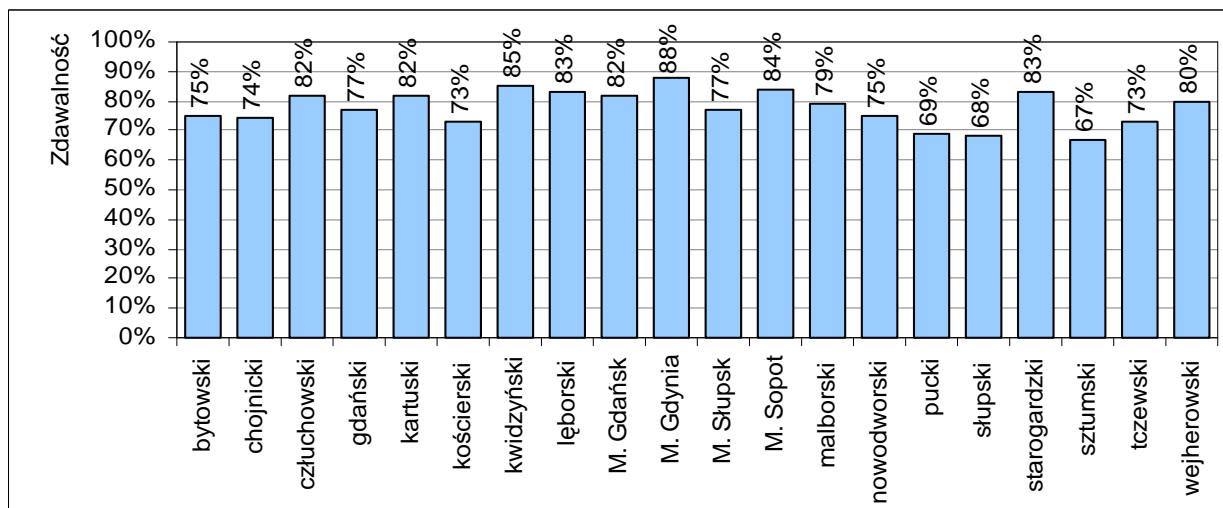

Powiat/Miasto		Zdający po raz pierwszy					
		LO	LP	T	ULO	TU	Razem
pucki	Przystąpiło	220	0	216	9	2	447
	Zdało	182	–	124	3	1	310
	Zdało w %	82,73	–	57,41	33,33	50,00	69,35
słupski	Przystąpiło	53	0	67	3	0	123
	Zdało	53	–	30	1	–	84
	Zdało w %	100,00	–	44,78	33,33	–	68,29
starogardzki	Przystąpiło	570	0	359	27	4	960
	Zdało	521	–	271	1	0	793
	Zdało w %	91,40	–	75,49	3,70	0,00	82,60
sztumski	Przystąpiło	154	0	101	12	0	267
	Zdało	123	–	55	1	–	179
	Zdało w %	79,87	–	54,46	8,33	–	67,04
tczewski	Przystąpiło	517	23	304	38	0	882
	Zdało	414	7	214	10	–	645
	Zdało w %	80,08	30,43	70,39	26,32	–	73,13
wejherowski	Przystąpiło	820	41	329	69	20	1 279
	Zdało	715	25	263	10	5	1 018
	Zdało w %	87,20	60,98	79,94	14,49	25,00	79,59

Rysunek 1. Zestawienie zdawalności egzaminu maturalnego w powiatach województwa pomorskiego