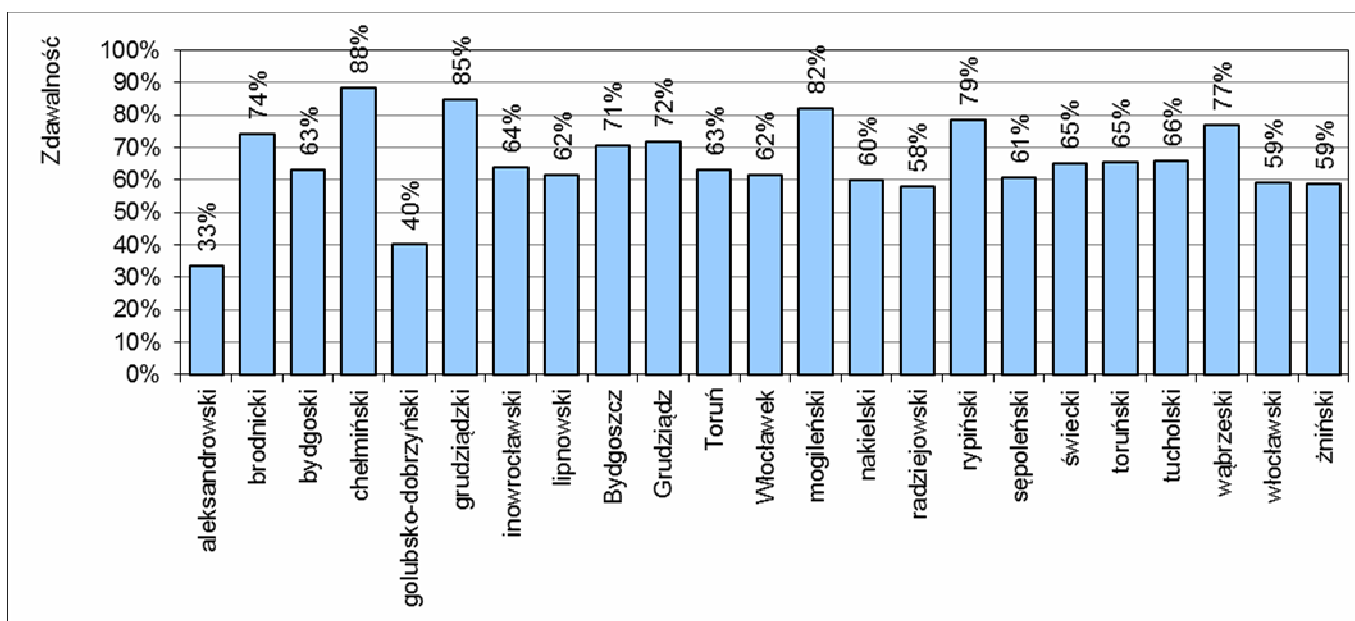

Tabela 2. Liczba zdających, zdawalność przedmiotu i średnie wyniki zdających egzamin w części pisemnej z przedmiotów obowiązkowych zdawanych na poziomie podstawowym w powiatach województwa kujawsko-pomorskiego (języki obce najczęściej wybierane)

Powiat/Miasto		Razem
mogileński	Przystąpiło	194
	Zdało	159
	Zdało w %	82%
nakielski	Przystąpiło	170
	Zdało	102
	Zdało w %	60%
radziejowski	Przystąpiło	112
	Zdało	65
	Zdało w %	58%
rypiński	Przystąpiło	150
	Zdało	118
	Zdało w %	79%
sępoleński	Przystąpiło	92
	Zdało	56
	Zdało w %	61%
świecki	Przystąpiło	200
	Zdało	130
	Zdało w %	65%
toruński	Przystąpiło	75
	Zdało	49
	Zdało w %	65%
tucholski	Przystąpiło	232
	Zdało	153
	Zdało w %	66%
wąbrzeski	Przystąpiło	69
	Zdało	53
	Zdało w %	77%
włocławski	Przystąpiło	91
	Zdało	54
	Zdało w %	59%
żniński	Przystąpiło	163
	Zdało	96
	Zdało w %	59%

*wyłącznie tegoroczni absolwenci, którzy przystąpili do egzaminów z wszystkich przedmiotów obowiązkowych.

Wykres 1. Zdawalność egzaminu maturalnego w powiatach województwa kujawsko-pomorskiego