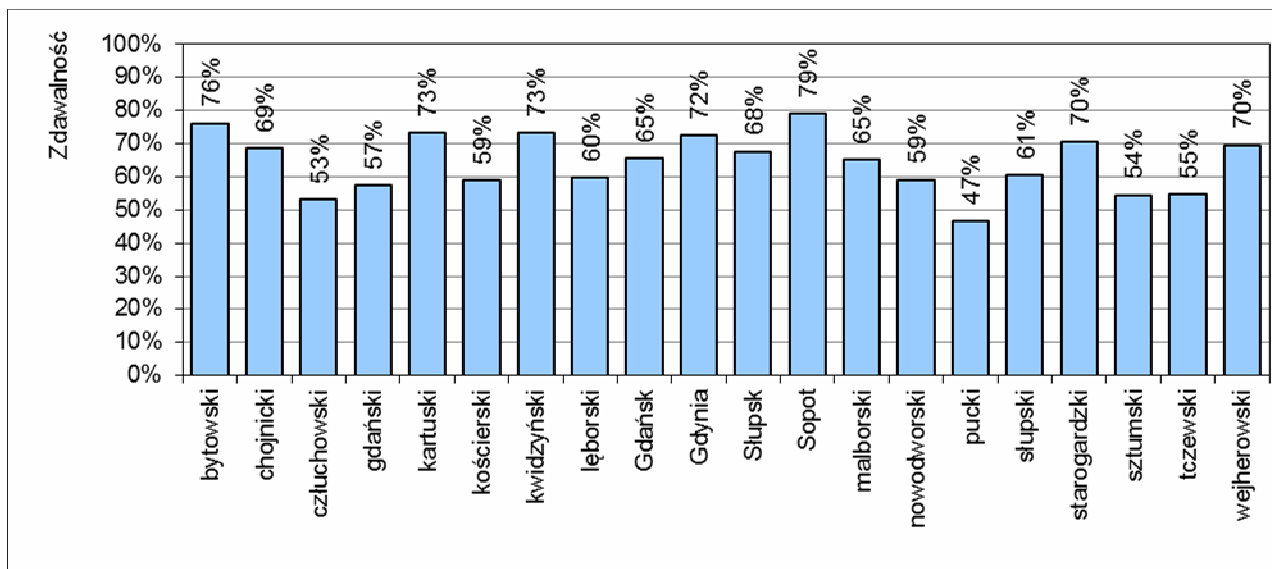

Tabela 2. Liczba zdających, zdawalność przedmiotu i średnie wyniki zdających egzamin w części pisemnej z przedmiotów obowiązkowych zdawanych na poziomie podstawowym w powiatach województwa pomorskiego (języki obce najczęściej wybierane)

Powiat/Miasto		Ogółem
malborski	Przystąpiło	212
	Zdało	138
	Zdało w %	65%
nowodworski	Przystąpiło	49
	Zdało	29
	Zdało w %	59%
pucki	Przystąpiło	150
	Zdało	70
	Zdało w %	47%
słupski	Przystąpiło	38
	Zdało	23
	Zdało w %	61%
starogardzki	Przystąpiło	413
	Zdało	291
	Zdało w %	70%
sztumski	Przystąpiło	79
	Zdało	43
	Zdało w %	54%
tczewski	Przystąpiło	349
	Zdało	191
	Zdało w %	55%
wejherowski	Przystąpiło	352
	Zdało	245
	Zdało w %	70%

*wyłącznie tegoroczni absolwenci, którzy przystąpili do egzaminów z wszystkich przedmiotów obowiązkowych.

Wykres 1. Zdawalność egzaminu maturalnego w powiatach województwa pomorskiego