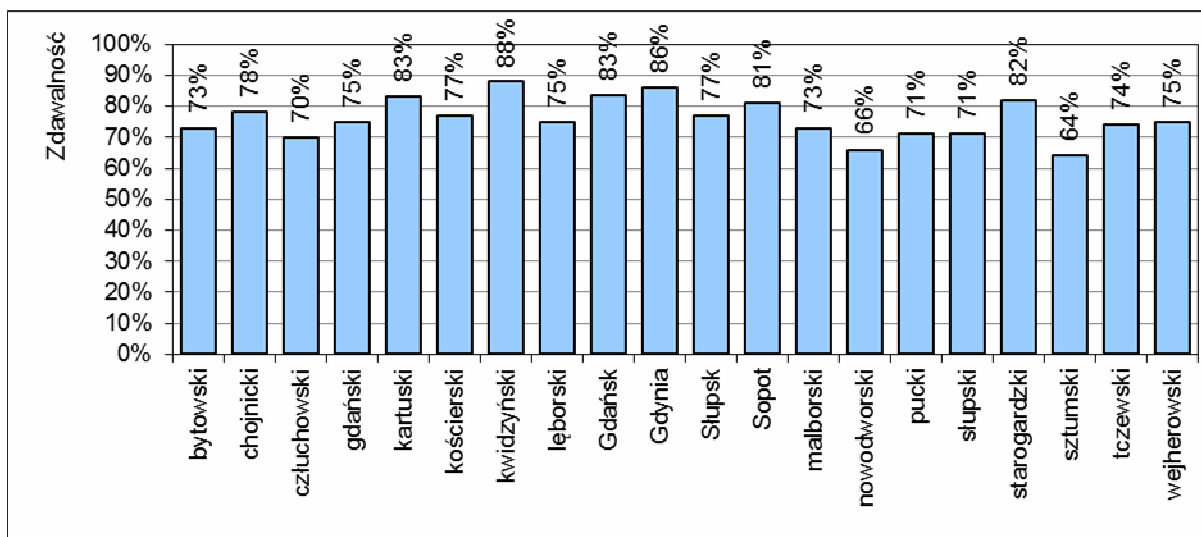

Tabela 2. Liczba zdających, zdawalność przedmiotu i średnie wyniki zdających egzamin w części pisemnej z przedmiotów obowiązkowych zdawanych na poziomie podstawowym w powiatach województwa pomorskiego (języki obce najczęściej wybierane)

Powiat/Miasto		Razem
malborski	Przystąpiło	537
	Zdało	390
	Zdało w %	73
nowodworski	Przystąpiło	116
	Zdało	77
	Zdało w %	66
pucki	Przystąpiło	280
	Zdało	199
	Zdało w %	71
słupski	Przystąpiło	70
	Zdało	50
	Zdało w %	71
starogardzki	Przystąpiło	712
	Zdało	584
	Zdało w %	82
sztumski	Przystąpiło	157
	Zdało	100
	Zdało w %	64
tczewski	Przystąpiło	791
	Zdało	587
	Zdało w %	74
wejherowski	Przystąpiło	970
	Zdało	725
	Zdało w %	75

*wyłącznie tegoroczni absolwenci, którzy przystąpili do egzaminów z wszystkich przedmiotów obowiązkowych.

Wykres 1. Zdawalność egzaminu maturalnego w powiatach województwa pomorskiego