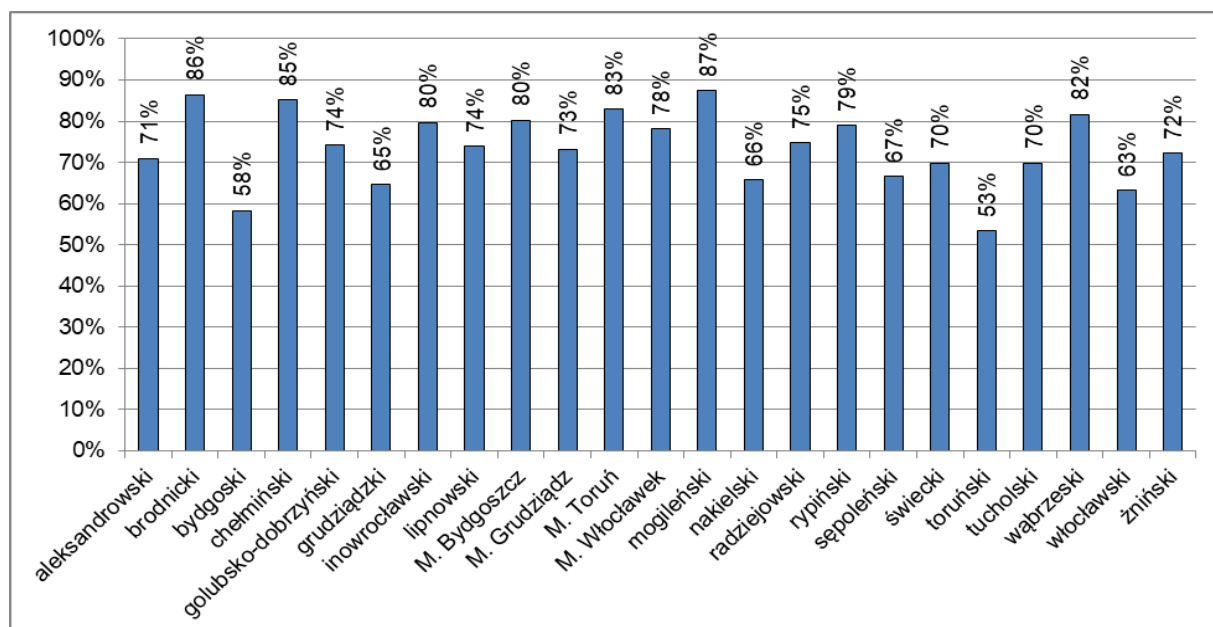

Powiat/Miasto		Razem
mogileński	Przystąpiło	347
	Zdało	303
	Zdało w %	87
nakielski	Przystąpiło	410
	Zdało	270
	Zdało w %	66
radziejowski	Przystąpiło	226
	Zdało	169
	Zdało w %	75
rypiński	Przystąpiło	276
	Zdało	218
	Zdało w %	79
sępoleński	Przystąpiło	162
	Zdało	108
	Zdało w %	67
świecki	Przystąpiło	365
	Zdało	255
	Zdało w %	70
toruński	Przystąpiło	120
	Zdało	64
	Zdało w %	53
tucholski	Przystąpiło	322
	Zdało	225
	Zdało w %	70
wąbrzeski	Przystąpiło	109
	Zdało	89
	Zdało w %	82
włocławski	Przystąpiło	147
	Zdało	93
	Zdało w %	63
żniński	Przystąpiło	354
	Zdało	256
	Zdało w %	72

*wyłącznie tegoroczni absolwenci, którzy przystąpili do egzaminów z wszystkich przedmiotów obowiązkowych.

Wykres 1. Zdawalność egzaminu maturalnego w powiatach województwa kujawsko-pomorskiego

Tabela 2. Liczba zdających, zdawalność przedmiotu i średnie wyniki zdających egzamin w części pisemnej z przedmiotów obowiązkowych zdawanych na poziomie podstawowym w powiatach województwa kujawsko-pomorskiego (języki obce najczęściej wybierane)