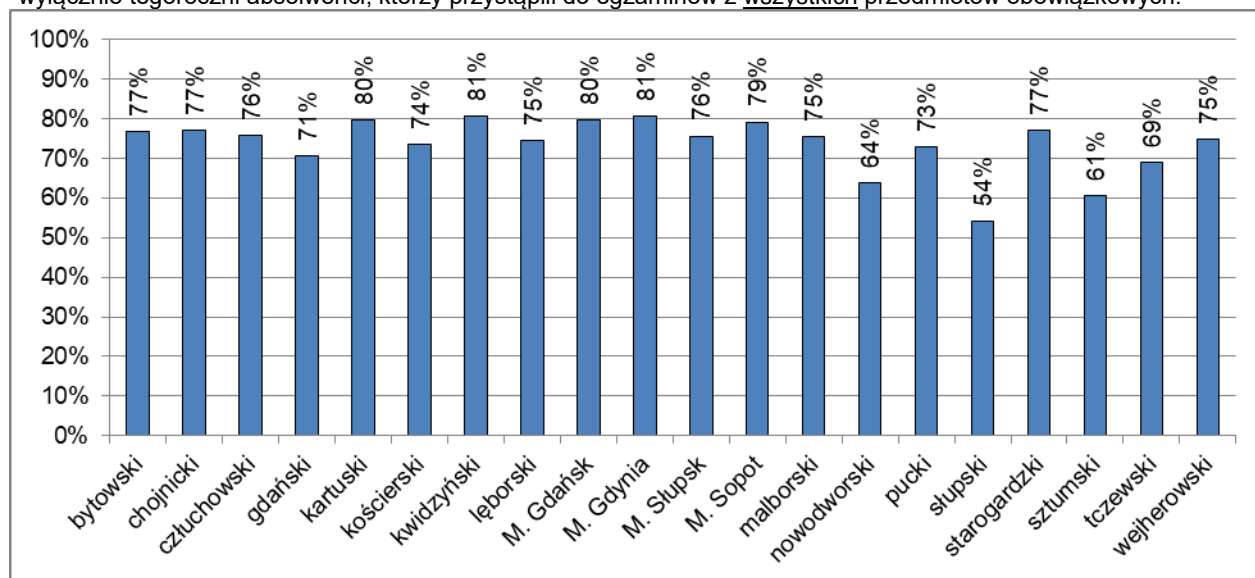

Tabela 2. Liczba zdających, zdawalność przedmiotu i średnie wyniki zdających egzamin w części pisemnej z przedmiotów obowiązkowych zdawanych na poziomie podstawowym w powiatach województwa pomorskiego (języki obce najczęściej wybierane)

Powiat/Miasto		Razem
malborski	Przystąpiło	532
	Zdało	401
	Zdało w %	75
nowodworski	Przystąpiło	113
	Zdało	72
	Zdało w %	64
pucki	Przystąpiło	329
	Zdało	240
	Zdało w %	73
słupski	Przystąpiło	85
	Zdało	46
	Zdało w %	54
starogardzki	Przystąpiło	759
	Zdało	585
	Zdało w %	77
sztumski	Przystąpiło	117
	Zdało	71
	Zdało w %	61
tczewski	Przystąpiło	698
	Zdało	482
	Zdało w %	69
wejherowski	Przystąpiło	987
	Zdało	739
	Zdało w %	75

*wyłącznie tegoroczni absolwenci, którzy przystąpili do egzaminów z wszystkich przedmiotów obowiązkowych.

Wykres 1. Zdawalność egzaminu maturalnego w powiatach województwa pomorskiego